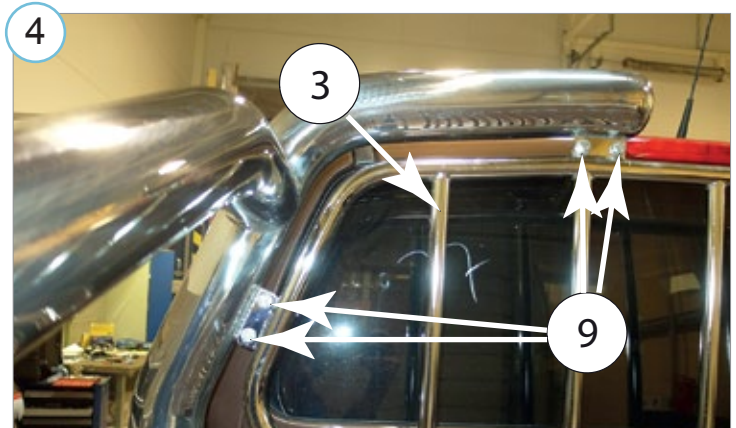

Nissan Navara 2016- / MB X-Class 2017- / Renault Alaskan 2017-

Kastikaared koos võrega | Overrolls with grille | Верхняя дуга пикапа с решеткой | Kistenbügel mit Schutzgitter

- Kui METEC toode ei vasta Teile ootustele või kui on tegemist toote ebapiisava kvaliteediga, siis pretensioonid esitada lehel www.metec.ee
- If the METEC product does not meet Your expectations or if it is a product of insufficient quality, then you can submit a claim at www.metec.ee
- Если METEC продукт не соответствует Вашим ожиданиям или это продукт недостаточного качества, то претензию предъявить можно на сайте www.metec.ee
- Wenn METEC Produkt nicht Ihren Erwartungen entspricht oder wenn es um Qualitätsmängel geht, dann bitte die Ansprüche auf Seite www.metec.ee einreichen