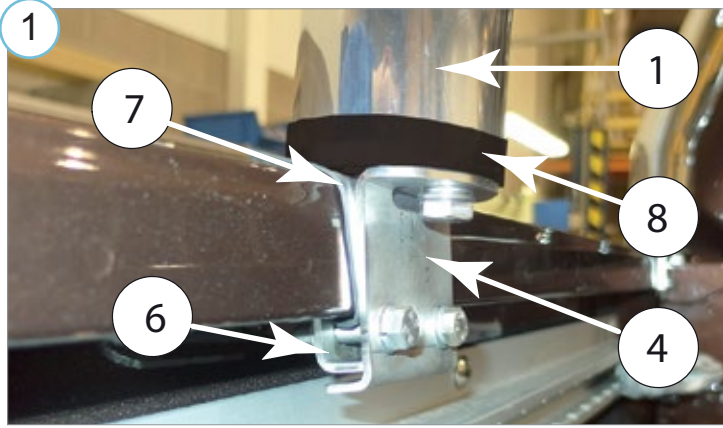

M8 - 25Nm
M10 - 50Nm

Kast / cargo bed / кузов / Ladefläche

Kaal / Weight / Масса / Gewicht: 15,8 kg

Paigaldusaeg / Time of mounting / Время установки / Einbauzeit: 45 min

Vajalikud tööriistad / Required Tools / Необходимые инструменты / Benötigte Werkzeuge

Nissan Navara 2016- / MB X-Class 2017- / Renault Alaskan 2017-

Kastikaared koos võrega | Overrolls with grille | Верхняя дуга пикапа с решеткой | Kistenbügel mit Schutzgitter

- Kui METEC toode ei vasta Teile ootustele või kui on tegemist toote ebapiisava kvaliteediga, siis pretensioonid esitada lehel www.metec.ee
- If the METEC product does not meet Your expectations or if it is a product of insufficient quality, then you can submit a claim at www.metec.ee
- Если METEC продукт не соответствует Вашим ожиданиям или это продукт недостаточного качества, то претензию предъявить можно на сайте www.metec.ee
- Wenn METEC Produkt nicht Ihren Erwartungen entspricht oder wenn es um Qualitätsmängel geht, dann bitte die Ansprüche auf Seite www.metec.ee einreichen