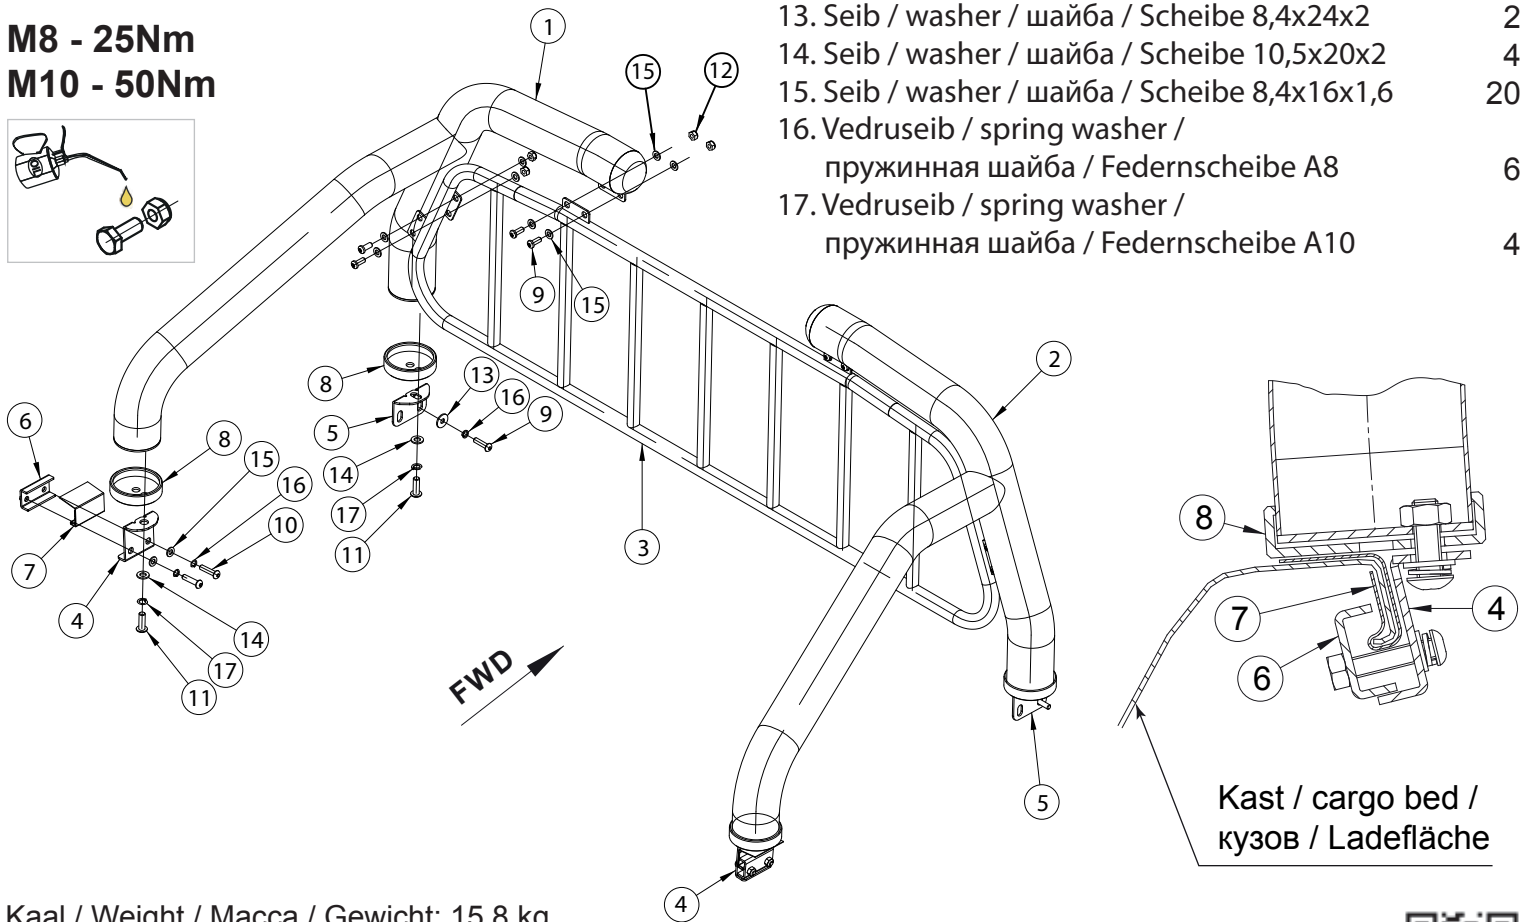

Nissan Navara 2016- / MB X-Class 2017- / Renault Alaskan 2017-

Art. 823510

Kastikaared koos võrega | Overrolls with grille | Верхняя дуга пикапа с решеткой | Kistenbügel mit Schutzgitter

- | | |
|---|----|
| 1. Kastikaar (vasak) / overroll (left) / верхняя дуга (левый) / Kistenbügel (links) | 1 |
| 2. Kastikaar (parem) / overroll (right) / верхняя дуга (правый) / Kistenbügel (Recht) | 1 |
| 3. Võre / grille / решетка / Schutzgitter | 1 |
| 4. Kronstein / bracket / кронштейн / Konsole | 2 |
| 5. Kronstein / bracket / кронштейн / Konsole | 2 |
| 6. Kronstein / bracket / кронштейн / Konsole | 2 |
| 7. Kummitihend / rubber seal / резиновое уплотнение / Gummidichtung | 2 |
| 8. Plastkork / plastic cover / пластиковая крышка / Kunststoffabdeckung | 4 |
| 9. Polt / bolt / болт / Bolzen M8x20 | 8 |
| 10. Polt / bolt / болт / Bolzen M8x35 | 6 |
| 11. Polt / bolt / болт / Bolzen M10x30 | 4 |
| 12. Mutter / nut / гайка / Mutter M8 | 8 |
| 13. Seib / washer / шайба / Scheibe 8,4x24x2 | 2 |
| 14. Seib / washer / шайба / Scheibe 10,5x20x2 | 4 |
| 15. Seib / washer / шайба / Scheibe 8,4x16x1,6 | 20 |
| 16. Vedruseib / spring washer / пружинная шайба / Federnscheibe A8 | 6 |
| 17. Vedruseib / spring washer / пружинная шайба / Federnscheibe A10 | 4 |

M8 - 25Nm
M10 - 50Nm

Kast / cargo bed / кузов / Ladefläche

Kaal / Weight / Масса / Gewicht: 15,8 kg

Paigaldusaeg / Time of mounting / Время установки / Einbauzeit: 45 min

Vajalikud tööriistad / Required Tools / Необходимые инструменты / Benötigte Werkzeuge