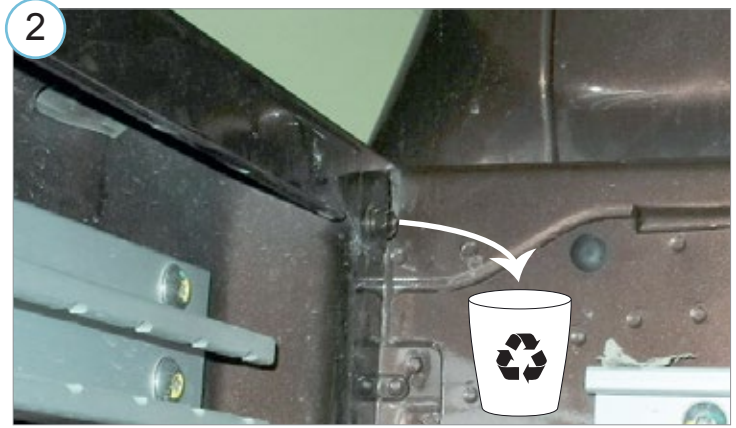

Nissan Navara 2016- / MB X-Class 2017- / Renault Alaskan 2017-

Kastikaared koos võrega | Overrolls with grille | Верхняя дуга пикапа с решеткой | Kistenbügel mit Schutzgitter

- Kui METEC toode ei vasta Teile ootustele või kui on tegemist toote ebapiisava kvaliteediga, siis pretensioonid esitada lehel www.metec.ee
- If the METEC product does not meet Your expectations or if it is a product of insufficient quality, then you can submit a claim at www.metec.ee
- Если METEC продукт не соответствует Вашим ожиданиям или это продукт недостаточного качества, то претензию предъявить можно на сайте www.metec.ee
- Wenn METEC Produkt nicht Ihren Erwartungen entspricht oder wenn es um Qualitätsmängel geht, dann bitte die Ansprüche auf Seite www.metec.ee einreichen