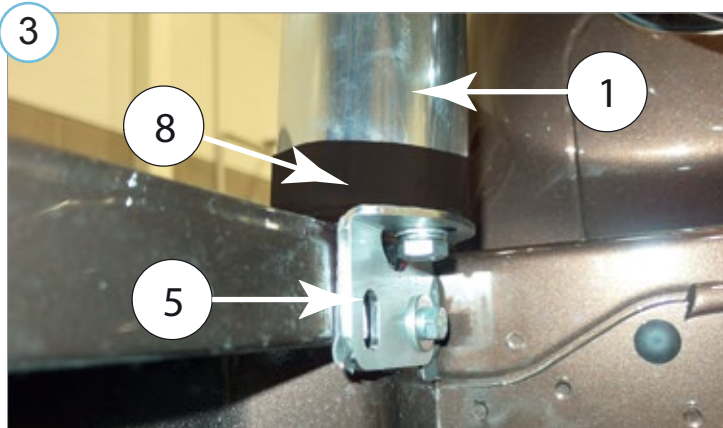

M8 - 25Nm
M10 - 50Nm

Kast / cargo bed / кузов / Ladefläche

Kaal / Weight / Масса / Gewicht: 15,8 kg

Paigaldusaeg / Time of mounting / Время установки / Einbauzeit: 45 min

Vajalikud tööriistad / Required Tools / Необходимые инструменты / Benötigte Werkzeuge

Nissan Navara 2016- / MB X-Class 2017- / Renault Alaskan 2017-

Kastikaared koos võrega | Overrolls with grille | Верхняя дуга пикапа с решеткой | Kistenbügel mit Schutzgitter

- Kui METEC toode ei vasta Teile ootustele või kui on tegemist toote ebapiisava kvaliteediga, siis pretensioonid esitada lehel www.metec.ee
- If the METEC product does not meet Your expectations or if it is a product of insufficient quality, then you can submit a claim at www.metec.ee
- Если METEC продукт не соответствует Вашим ожиданиям или это продукт недостаточного качества, то претензию предъявить можно на сайте www.metec.ee
- Wenn METEC Produkt nicht Ihren Erwartungen entspricht oder wenn es um Qualitätsmängel geht, dann bitte die Ansprüche auf Seite www.metec.ee einreichen