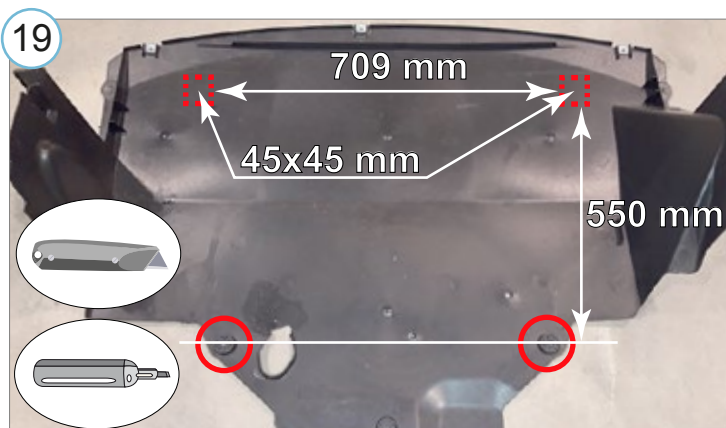

- Kui METEC toode ei vasta Teie ootustele või kui on tegemist toote ebapiisava kvaliteediga, siis pretensioonid esitada lehel www.metec.ee
- If the METEC product does not meet Your expectations or if it is a product of insufficient quality, then you can submit a claim at www.metec.ee
- Если METEC продукт не соответствует Вашим ожиданиям или это продукт недостаточного качества, то претензию предъявить можно на сайте www.metec.ee
- Wenn METEC Produkt nicht Ihren Erwartungen entspricht oder wenn es um Qualitätsmängel geht, dann bitte die Ansprüche auf Seite www.metec.ee einreichen