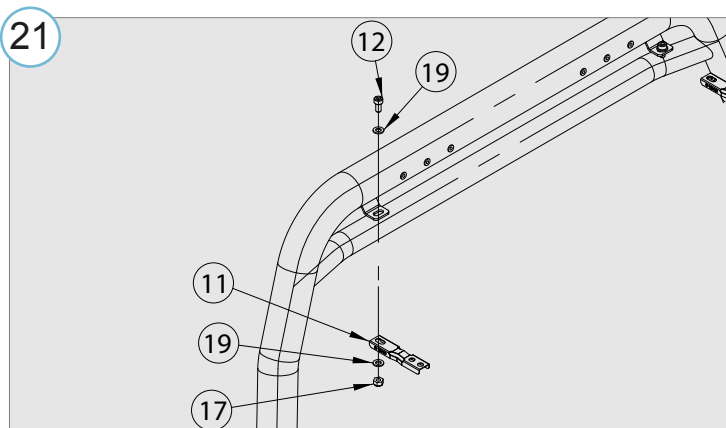

- Kui METEC toode ei vasta Teie ootustele või kui on tegemist toote ebapiisava kvaliteediga, siis pretensioonid esitada lehel www.metec.ee
- If the METEC product does not meet Your expectations or if it is a product of insufficient quality, then you can submit a claim at www.metec.ee
- Если METEC продукт не соответствует Вашим ожиданиям или это продукт недостаточного качества, то претензию предъявить можно на сайте www.metec.ee
- Wenn METEC Produkt nicht Ihren Erwartungen entspricht oder wenn es um Qualitätsmängel geht, dann bitte die Ansprüche auf Seite www.metec.ee einreichen