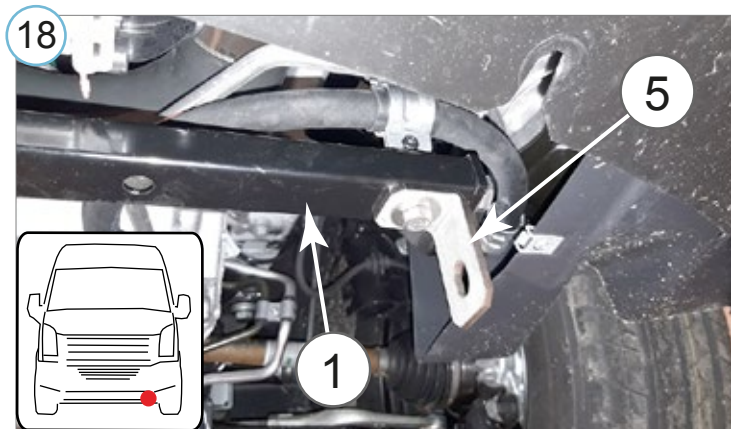

- Kui METEC toode ei vasta Teie ootustele või kui on tegemist toote ebapiisava kvaliteediga, siis pretensioonid esitada lehel www.metec.ee
- If the METEC product does not meet Your expectations or if it is a product of insufficient quality, then you can submit a claim at www.metec.ee
- Если METEC продукт не соответствует Вашим ожиданиям или это продукт недостаточного качества, то претензию предъявить можно на сайте www.metec.ee
- Wenn METEC Produkt nicht Ihren Erwartungen entspricht oder wenn es um Qualitätsmängel geht, dann bitte die Ansprüche auf Seite www.metec.ee einreichen