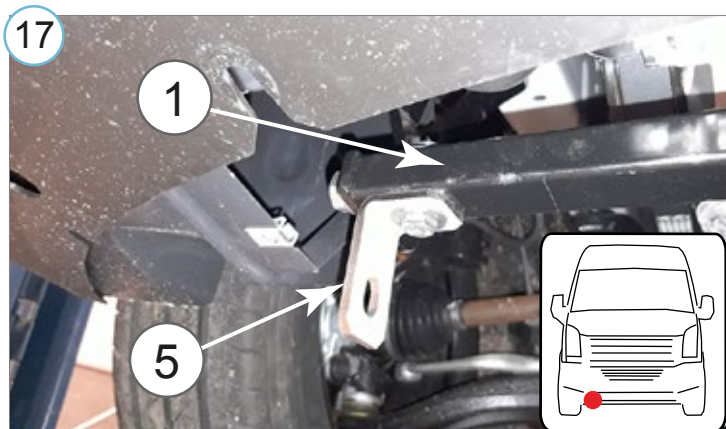

- Kui METEC toode ei vasta Teie ootustele või kui on tegemist toote ebapiisava kvaliteediga, siis pretensioonid esitada lehel www.metec.ee
- If the METEC product does not meet Your expectations or if it is a product of insufficient quality, then you can submit a claim at www.metec.ee
- Если METEC продукт не соответствует Вашим ожиданиям или это продукт недостаточного качества, то претензию предъявить можно на сайте www.metec.ee
- Wenn METEC Produkt nicht Ihren Erwartungen entspricht oder wenn es um Qualitätsmängel geht, dann bitte die Ansprüche auf Seite www.metec.ee einreichen