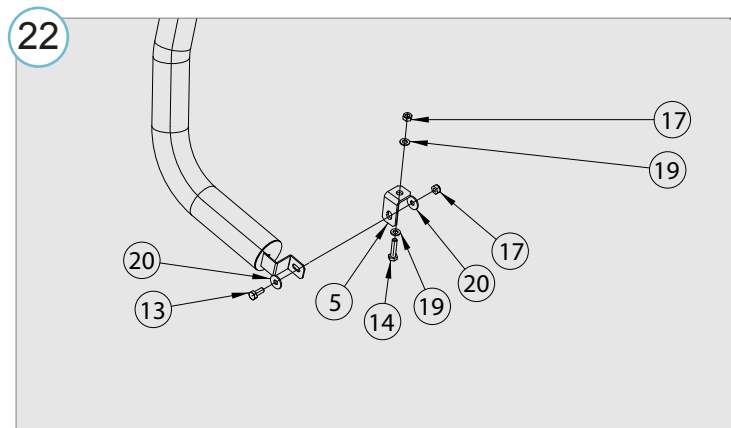

- Kui METEC toode ei vasta Teie ootustele või kui on tegemist toote ebapiisava kvaliteediga, siis pretensioonid esitada lehel www.metec.ee
- If the METEC product does not meet Your expectations or if it is a product of insufficient quality, then you can submit a claim at www.metec.ee
- Если METEC продукт не соответствует Вашим ожиданиям или это продукт недостаточного качества, то претензию предъявить можно на сайте www.metec.ee
- Wenn METEC Produkt nicht Ihren Erwartungen entspricht oder wenn es um Qualitätsmängel geht, dann bitte die Ansprüche auf Seite www.metec.ee einreichen