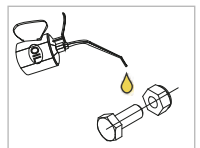

Renault Master 2019-

Art. 82840570, 82840571

Eurobar | Eurobar | Евробар | Eurobar

- | | |
|---|----|
| 1. Tala / support / переклад / Unterstützung | 1 |
| 2. Kronstein / bracket / кронштейн / Konsole (LH) | 1 |
| 3. Kronstein / bracket / кронштейн / Konsole (RH) | 1 |
| 4. U-polt / U-bolt / U-болт / U-bolzen | 2 |
| 5. Vinkel / angeled plate / угольник / winkel | 2 |
| 6. Tala / support / переклад / Unterstützung 40x20 | 1 |
| 7. Kronstein / bracket / кронштейн / Konsole (LH) | 1 |
| 8. Kronstein / bracket / кронштейн / Konsole (RH) | 1 |
| 9. Plaat / plate / пластина / Platte | 2 |
| 10. Kronstein / bracket / кронштейн / Konsole | 1 |
| 11. Kompensaator / compensator / компенсатор / Kompensator | 2 |
| 12. Polt / bolt / болт / Bolzen M8x16 | 4 |
| 13. Polt / bolt / болт / Bolzen M8x20 | 2 |
| 14. Polt / bolt / болт / Bolzen M8x35 | 8 |
| 15. Polt / bolt / болт / Bolzen M10x25 | 2 |
| 16. Mutter / nut / гайка / Mutter M8 DIN934-A2 | 4 |
| 17. Mutter / nut / гайка / Mutter M8 DIN985-A2 | 6 |
| 18. Mutter / nut / гайка / Mutter M10 | 4 |
| 19. Seib / flat washer / шайба / Scheibe 8,4x16x1,6 | 20 |
| 20. Seib / flat washer / шайба / Scheibe 8,4x24x2 | 4 |
| 21. Seib / flat washer / шайба / Scheibe 10,5x20x2 | 6 |
| 22. Vedruseib / spring washer / пружинная шайба / Federnscheibe A8 | 10 |
| 22. Vedruseib / spring washer / пружинная шайба / Federnscheibe A10 | 6 |
| 24. Eurobar / eurobar / евробар / eurobar | 1 |

e20
02 XXXX

M8 - 25 Nm
M10 - 50 Nm

Kaal / Weight / Масса / Gewicht: 10 kg

Paigaldusaeg ilma elektritöödeta / Time of mounting w/o wiring works / Время установки без электромонт. работ / Einbauzeit ohne elektrische arbeit: 60 min