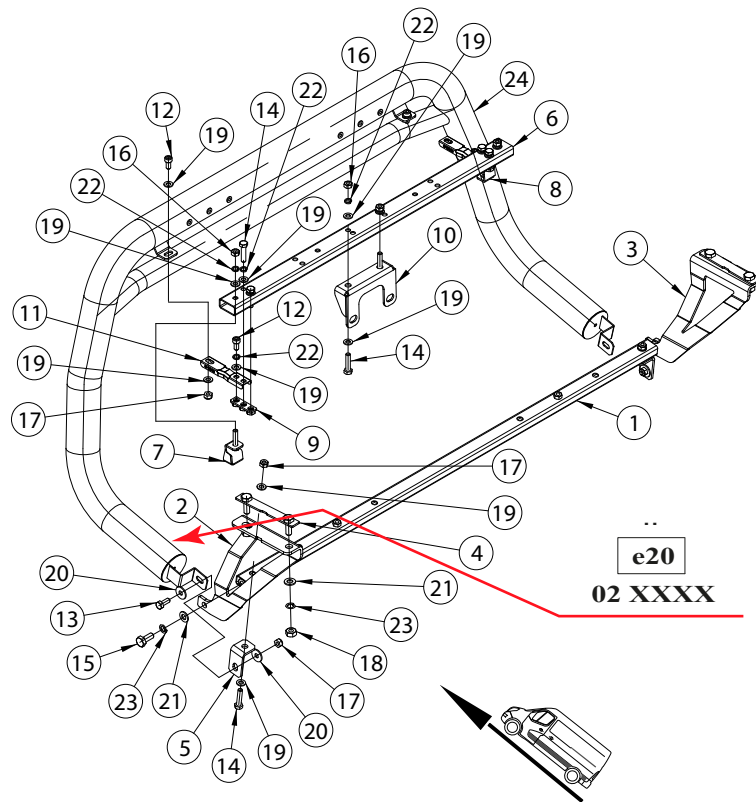

Renault Master 2019-

Art. 82840570, 82840571

Eurobar | Eurobar | Евробар | Eurobar

- | | |
|---|----|
| 1. Tala / support / переклад / Unterstützung | 1 |
| 2. Kronstein / bracket / кронштейн / Konsole (LH) | 1 |
| 3. Kronstein / bracket / кронштейн / Konsole (RH) | 1 |
| 4. U-polt / U-bolt / U-болт / U-bolzen | 2 |
| 5. Vinkel / angeled plate / угольник / winkel | 2 |
| 6. Tala / support / переклад / Unterstützung 40x20 | 1 |
| 7. Kronstein / bracket / кронштейн / Konsole (LH) | 1 |
| 8. Kronstein / bracket / кронштейн / Konsole (RH) | 1 |
| 9. Plaat / plate / пластина / Platte | 2 |
| 10. Kronstein / bracket / кронштейн / Konsole | 1 |
| 11. Kompensaator / compensator / компенсатор / Kompensator | 2 |
| 12. Polt / bolt / болт / Bolzen M8x16 | 4 |
| 13. Polt / bolt / болт / Bolzen M8x20 | 2 |
| 14. Polt / bolt / болт / Bolzen M8x35 | 8 |
| 15. Polt / bolt / болт / Bolzen M10x25 | 2 |
| 16. Mutter / nut / гайка / Mutter M8 DIN934-A2 | 4 |
| 17. Mutter / nut / гайка / Mutter M8 DIN985-A2 | 6 |
| 18. Mutter / nut / гайка / Mutter M10 | 4 |
| 19. Seib / flat washer / шайба / Scheibe 8,4x16x1,6 | 20 |
| 20. Seib / flat washer / шайба / Scheibe 8,4x24x2 | 4 |
| 21. Seib / flat washer / шайба / Scheibe 10,5x20x2 | 6 |
| 22. Vedruseib / spring washer / пружинная шайба / Federnscheibe A8 | 10 |
| 22. Vedruseib / spring washer / пружинная шайба / Federnscheibe A10 | 6 |
| 24. Eurobar / eurobar / евробар / eurobar | 1 |

e20
02 XXXX

M8 - 25 Nm
M10 - 50 Nm

Kaal / Weight / Масса / Gewicht: 10 kg

Paigaldusaeg ilma elektritöödeta / Time of mounting w/o wiring works / Время установки без электромонт. работ / Einbauzeit ohne elektrische arbeit: 60 min