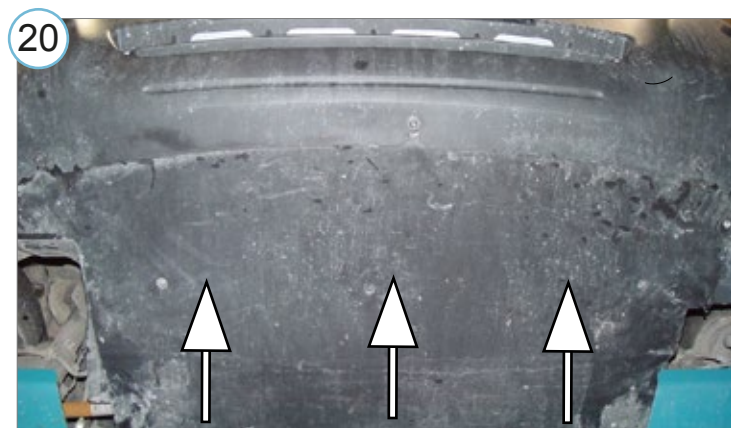

- Kui METEC toode ei vasta Teie ootustele või kui on tegemist toote ebapiisava kvaliteediga, siis pretensioonid esitada lehel www.metec.ee
- If the METEC product does not meet Your expectations or if it is a product of insufficient quality, then you can submit a claim at www.metec.ee
- Если METEC продукт не соответствует Вашим ожиданиям или это продукт недостаточного качества, то претензию предъявить можно на сайте www.metec.ee
- Wenn METEC Produkt nicht Ihren Erwartungen entspricht oder wenn es um Qualitätsmängel geht, dann bitte die Ansprüche auf Seite www.metec.ee einreichen