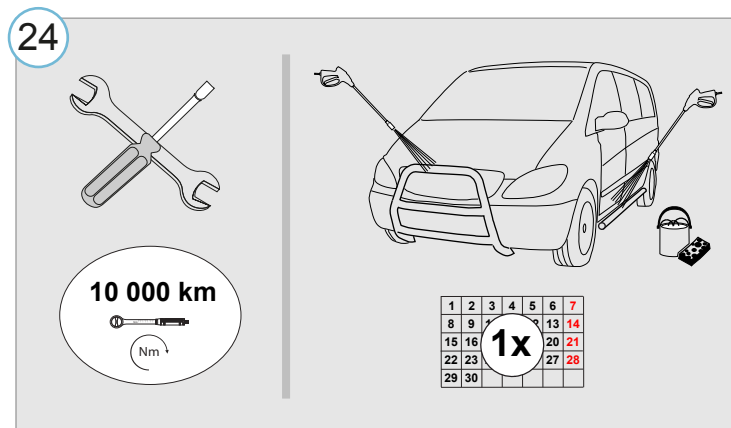

- Kui METEC toode ei vasta Teie ootustele või kui on tegemist toote ebapiisava kvaliteediga, siis pretensioonid esitada lehel www.metec.ee
- If the METEC product does not meet Your expectations or if it is a product of insufficient quality, then you can submit a claim at www.metec.ee
- Если METEC продукт не соответствует Вашим ожиданиям или это продукт недостаточного качества, то претензию предъявить можно на сайте www.metec.ee
- Wenn METEC Produkt nicht Ihren Erwartungen entspricht oder wenn es um Qualitätsmängel geht, dann bitte die Ansprüche auf Seite www.metec.ee einreichen