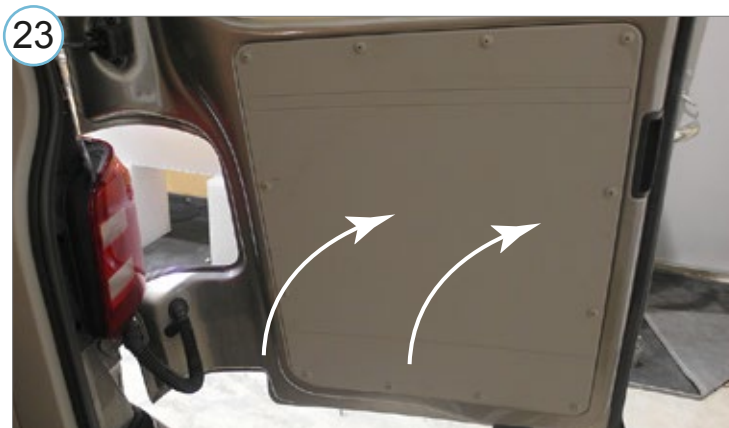

• Kui METEC toode ei vasta Teie ootustele või kui on tegemist toote ebapiisava kvaliteediga, siis pretensioonid esitada lehel www.metec.ee
• If the METEC product does not meet Your expectations or if it is a product of insufficient quality, then you can submit a claim at www.metec.ee
• Если METEC продукт не соответствует Вашим ожиданиям или это продукт недостаточного качества, то претензию предъявить можно на сайте www.metec.ee
• Wenn METEC Produkt nicht Ihren Erwartungen entspricht oder wenn es um Qualitätsmängel geht, dann bitte die Ansprüche auf Seite www.metec.ee einreichen