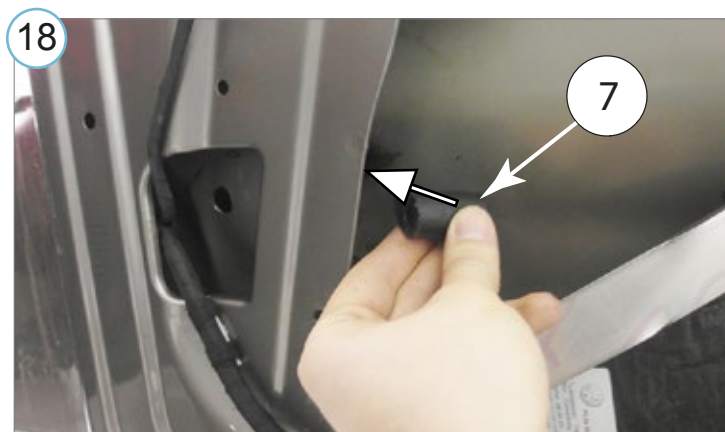

• Kui METEC toode ei vasta Teie ootustele või kui on tegemist toote ebapiisava kvaliteediga, siis pretensioonid esitada lehel www.metec.ee
• If the METEC product does not meet Your expectations or if it is a product of insufficient quality, then you can submit a claim at www.metec.ee
• Если METEC продукт не соответствует Вашим ожиданиям или это продукт недостаточного качества, то претензию предъявить можно на сайте www.metec.ee
• Wenn METEC Produkt nicht Ihren Erwartungen entspricht oder wenn es um Qualitätsmängel geht, dann bitte die Ansprüche auf Seite www.metec.ee einreichen