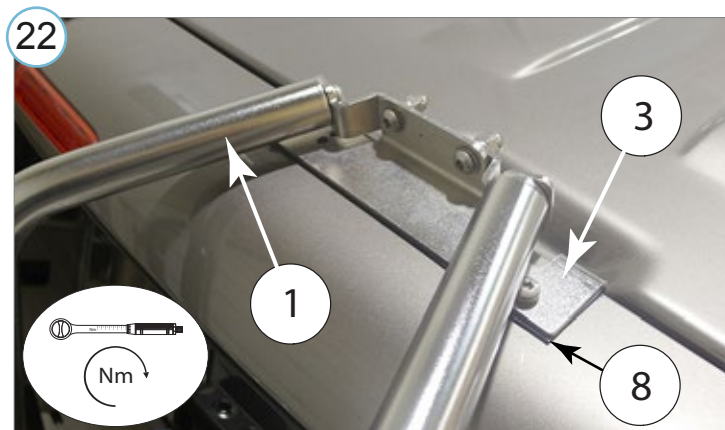

• Kui METEC toode ei vasta Teie ootustele või kui on tegemist toote ebapiisava kvaliteediga, siis pretensioonid esitada lehel www.metec.ee
• If the METEC product does not meet Your expectations or if it is a product of insufficient quality, then you can submit a claim at www.metec.ee
• Если METEC продукт не соответствует Вашим ожиданиям или это продукт недостаточного качества, то претензию предъявить можно на сайте www.metec.ee
• Wenn METEC Produkt nicht Ihren Erwartungen entspricht oder wenn es um Qualitätsmängel geht, dann bitte die Ansprüche auf Seite www.metec.ee einreichen