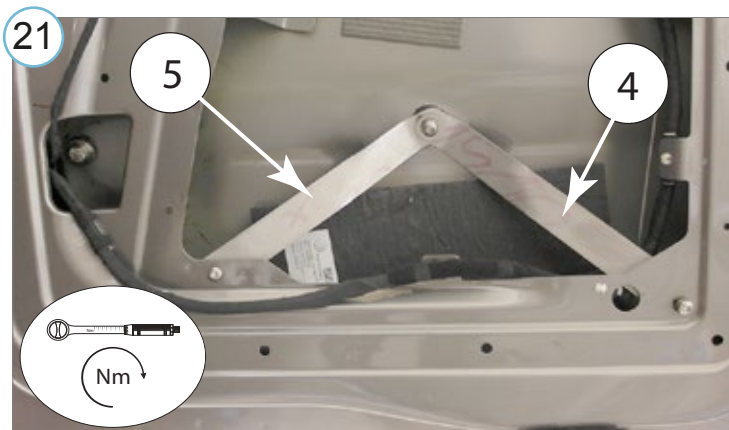

• Kui METEC toode ei vasta Teie ootustele või kui on tegemist toote ebapiisava kvaliteediga, siis pretensioonid esitada lehel www.metec.ee
• If the METEC product does not meet Your expectations or if it is a product of insufficient quality, then you can submit a claim at www.metec.ee
• Если METEC продукт не соответствует Вашим ожиданиям или это продукт недостаточного качества, то претензию предъявить можно на сайте www.metec.ee
• Wenn METEC Produkt nicht Ihren Erwartungen entspricht oder wenn es um Qualitätsmängel geht, dann bitte die Ansprüche auf Seite www.metec.ee einreichen