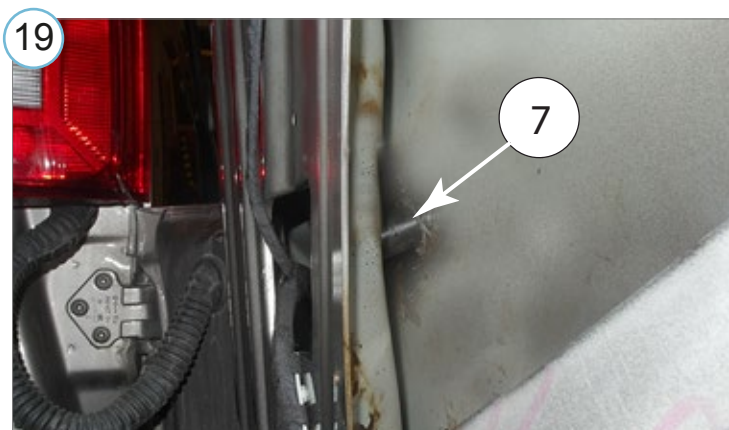

• Kui METEC toode ei vasta Teie ootustele või kui on tegemist toote ebapiisava kvaliteediga, siis pretensioonid esitada lehel www.metec.ee
• If the METEC product does not meet Your expectations or if it is a product of insufficient quality, then you can submit a claim at www.metec.ee
• Если METEC продукт не соответствует Вашим ожиданиям или это продукт недостаточного качества, то претензию предъявить можно на сайте www.metec.ee
• Wenn METEC Produkt nicht Ihren Erwartungen entspricht oder wenn es um Qualitätsmängel geht, dann bitte die Ansprüche auf Seite www.metec.ee einreichen