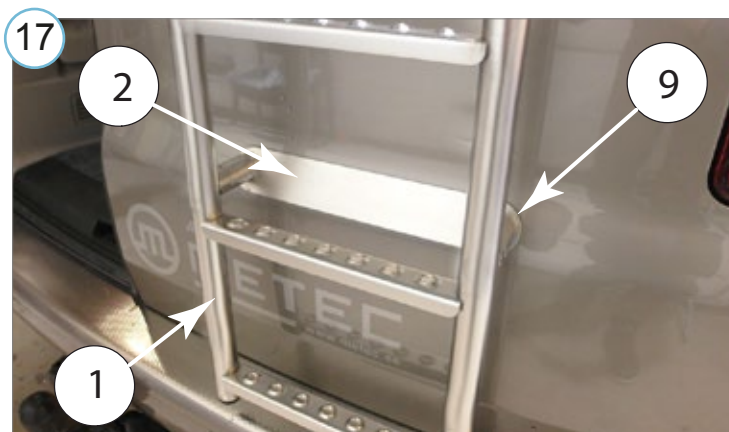

• Kui METEC toode ei vasta Teie ootustele või kui on tegemist toote ebapiisava kvaliteediga, siis pretensioonid esitada lehel www.metec.ee
• If the METEC product does not meet Your expectations or if it is a product of insufficient quality, then you can submit a claim at www.metec.ee
• Если METEC продукт не соответствует Вашим ожиданиям или это продукт недостаточного качества, то претензию предъявить можно на сайте www.metec.ee
• Wenn METEC Produkt nicht Ihren Erwartungen entspricht oder wenn es um Qualitätsmängel geht, dann bitte die Ansprüche auf Seite www.metec.ee einreichen