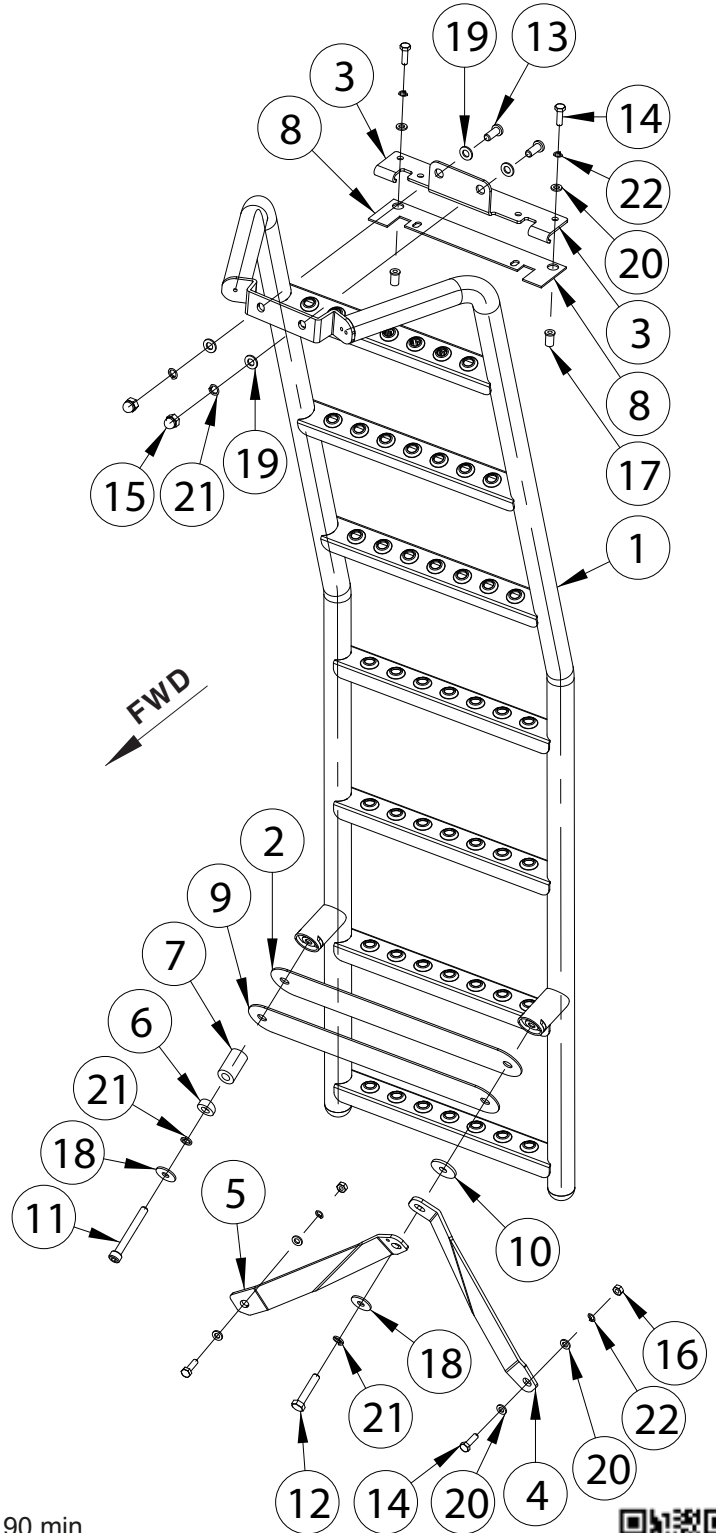

VW T5, T6 2012-

Art. 840404

Tagauste redel | Ladder for the rear doors | Лестница для задних дверей | Leiter für die hinteren Türen

- | | |
|--|----|
| 1. Redel / ladder / Лестница / Leiter | 1 |
| 2. Plaat / plate / пластина / Platte | 1 |
| 3. Kronstein / bracket / кронштейн / Konsole | 1 |
| 4. Kronstein / bracket / кронштейн / Konsole | 1 |
| 5. Kronstein / bracket / кронштейн / Konsole | 1 |
| 6. Kaldpuks / bushing / втулка / Bushing | 1 |
| 7. Kaldpuks / bushing / втулка / Bushing | 1 |
| 8. Kompensaator / compensator / компенсатор / Kompensator | 1 |
| 9. Kompensaator / compensator / компенсатор / Kompensator | 1 |
| 10. Kummiseib / rubber washer / резиновая шайба / Gummisscheibe | 1 |
| 11. Polt / bolt / болт / Bolzen M8x65 | 1 |
| 12. Polt / bolt / болт / Bolzen M8x40 | 1 |
| 13. Polt / bolt / болт / Bolzen M8x20 | 2 |
| 14. Polt / bolt / болт / Bolzen M6x20 | 4 |
| 15. Mutter / nut / гайка / Mutter M8 | 2 |
| 16. Mutter / nut / гайка / Mutter M6 | 2 |
| 17. Tõmbemutter / rivet nut / тяговая гайка / Nietmutter M6x9x15 | 2 |
| 18. Seib / washer / шайба / Scheibe 8,4x24x2 | 2 |
| 19. Seib / washer / шайба / Scheibe 8,4x16x1,6 | 10 |
| 20. Seib / washer / шайба / Scheibe 6,4x12x1,6 | 6 |
| 21. Vedruseib / spring washer / пружинная шайба / Federnscheibe A8 | 4 |
| 22. Vedruseib / spring washer / пружинная шайба / Federnscheibe A6 | 4 |

Kaal / Weight / Масса / Gewicht: 8,3 kg

Paigaldusaeg / Time of mounting / Время установки / Einbauzeit: 90 min

Kandevõime / Load capacity / допустимая нагрузка / Tragfähigkeit: 120 kg

Vajalikud tööriistad / Required Tools / Необходимые инструменты / Benötigte Werkzeuge