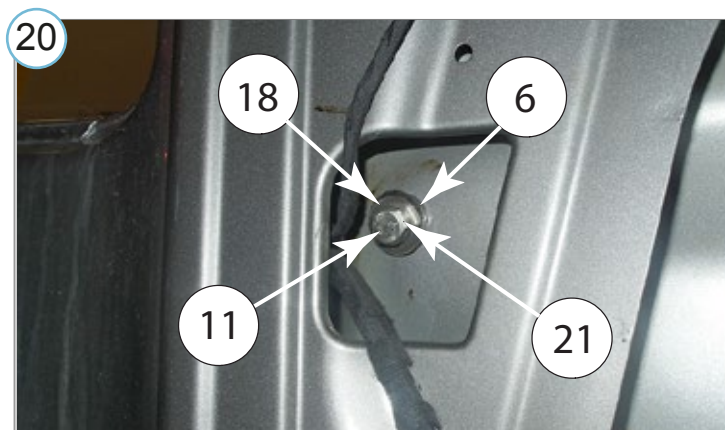

• Kui METEC toode ei vasta Teie ootustele või kui on tegemist toote ebapiisava kvaliteediga, siis pretensioonid esitada lehel www.metec.ee
• If the METEC product does not meet Your expectations or if it is a product of insufficient quality, then you can submit a claim at www.metec.ee
• Если METEC продукт не соответствует Вашим ожиданиям или это продукт недостаточного качества, то претензию предъявить можно на сайте www.metec.ee
• Wenn METEC Produkt nicht Ihren Erwartungen entspricht oder wenn es um Qualitätsmängel geht, dann bitte die Ansprüche auf Seite www.metec.ee einreichen