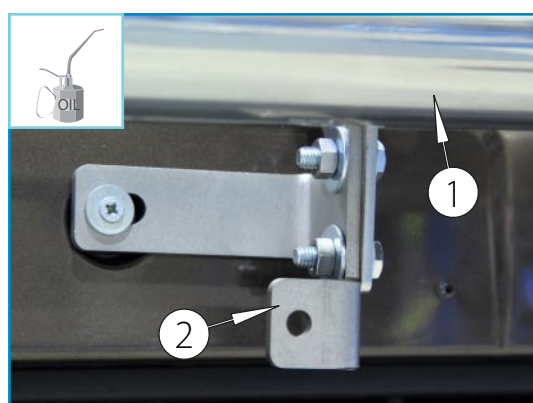

Pilt 1 / Pic. 1 / Рис. 1

Pilt 2 / Pic. 2 / Рис. 2

Pilt 3 / Pic. 3 / Рис. 3

Pilt 4 / Pic. 4 / Рис. 4

Pilt 5 / Pic. 5 / Рис. 5

Pilt 6 / Pic. 6 / Рис. 6

Montaažiskeem / Mounting Instructions / Монтажная схема

VW Amarok

- Mõõdud / Measures / Размеры: 120x145x855 mm.
- Kaal / Weight / Масса: 4,9 kg.
- Paigaldusaeg / Time of mounting / Время установки: 60 min.
- Tähtsad markeeringud / Important labels / Важные этикетки: