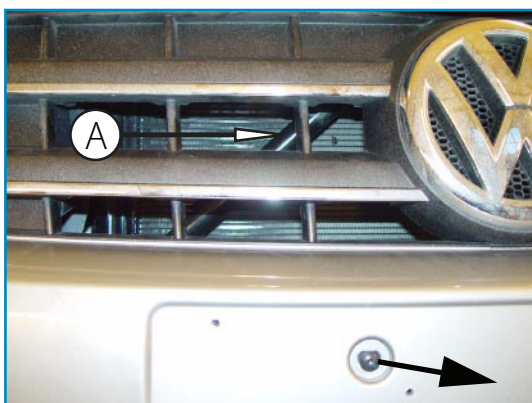

Pilt 3 / Pic. 3 / Рис. 3