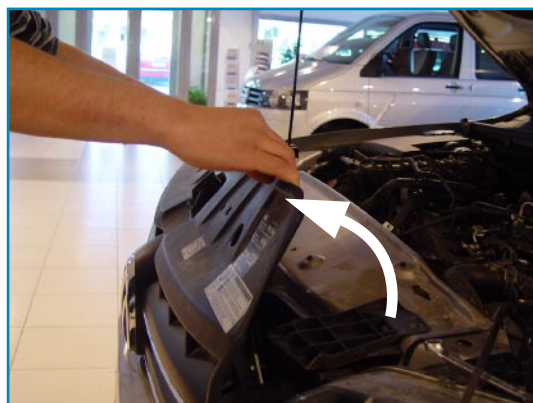

Pilt 2 / Pic. 2 / Рис. 2