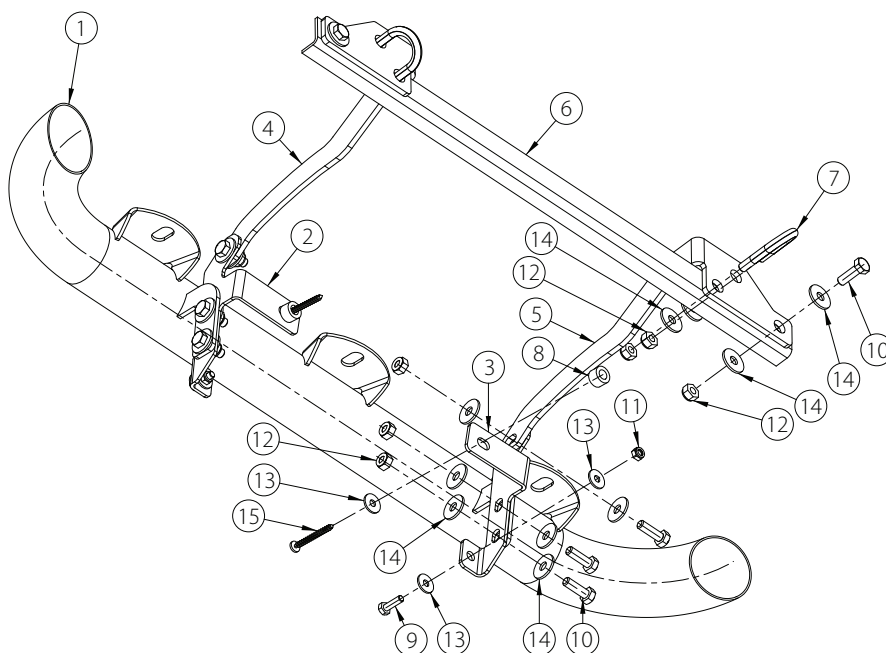

Montaažiskeem / Mounting Instructions / Монтажная схема

VW Amarok

Art. 840646

Laternakandur Ø 60

Lampholder Ø 60

Носитель фар Ø 60

1. Laternakandur / lampholder / носитель фар	1
2. Kronstein / bracket / кронштейн	2
3. Kronstein / bracket / кронштейн	2
4. Kronstein / bracket / кронштейн	2
5. Kronstein / bracket / кронштейн	2
6. Kronstein / bracket / кронштейн	2
7. U- Polt / U- bolt / U- болт M8	2
8. Puks / bushing / букса L = 10mm	2
9. Polt / bolt / болт M6x20 mm	2
10. Polt / bolt / болт M8x25 mm	4
11. Mutter / nut / гайка M6 DIN 985	4
12. Mutter / nut / гайка M8 DIN 985	4
13. Seib / washer / шайба 6,4x18x1,6 mm	2
14. Seib / washer / шайба 8,4x24x2 mm	4
15. Kruvi / screw / винт 5x50 mm	2

Vajalikud tööriistad / Required Tools / Необходимые инструменты

Montaažiskeem / Mounting Instructions / Монтажная схема

VW Amarok

Art. 840646

Laternakandur Ø 60

Lampholder Ø 60

Носитель фар Ø 60

Paigaldamine / Instructions / Инструкция установки

Art. 840646

Laternakandur Ø 60

Lampholder Ø 60

Носитель фар Ø 60

Paigaldamine / Instructions / Инструкция установки

Pilt 7 / Pic. 7 / Рис. 7

Pilt 8 / Pic. 8 / Рис. 8

Toote andmed / Data of the product / Данные о товаре

- Mõõdud / Measures / Размеры: 120x145x855 mm.
- Kaal / Weight / Масса: 4,9 kg.
- Paigaldusaeg / Time of mounting / Время установки: 60 min.
- Tähtsad markeeringud / Important labels / Важные этикетки: