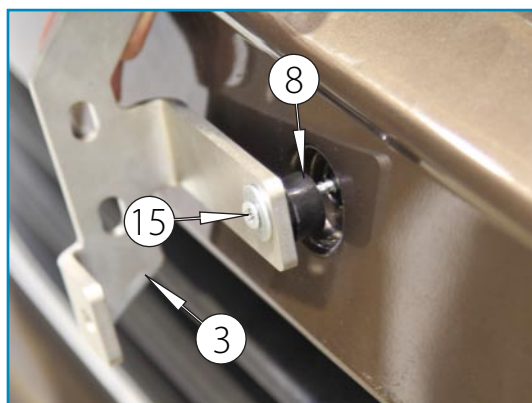

Pilt 5 / Pic. 5 / Рис. 5