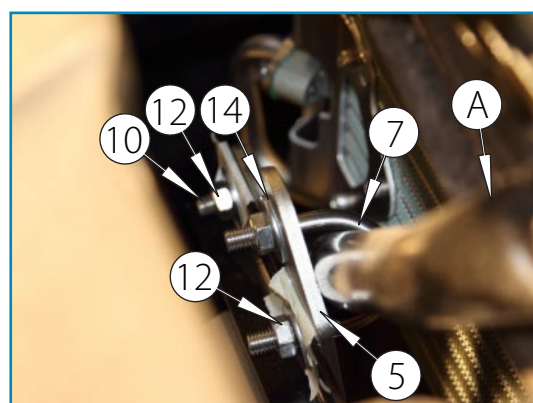

Pilt 4 / Pic. 4 / Рис. 4