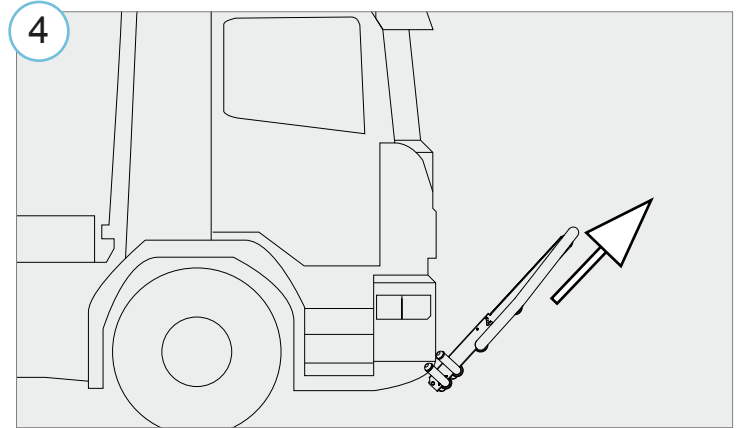

Kaitseraua eemaldamine / Removing the cattleguard / Entfernen der LKW Bullfänger