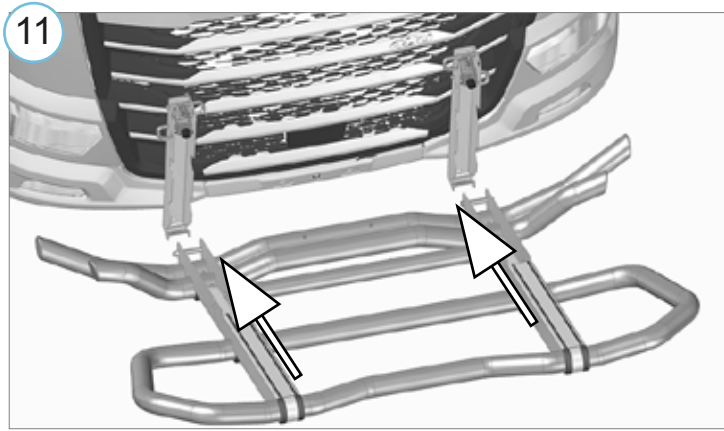

15

Elektrihendused teostada kvalifitseeritud autoelektriku poolt

---

Installation of the lights can be carried out by qualified electrician only

---

Die Installation der Lichter können durchgeführt werden durch Elektrofachkraft