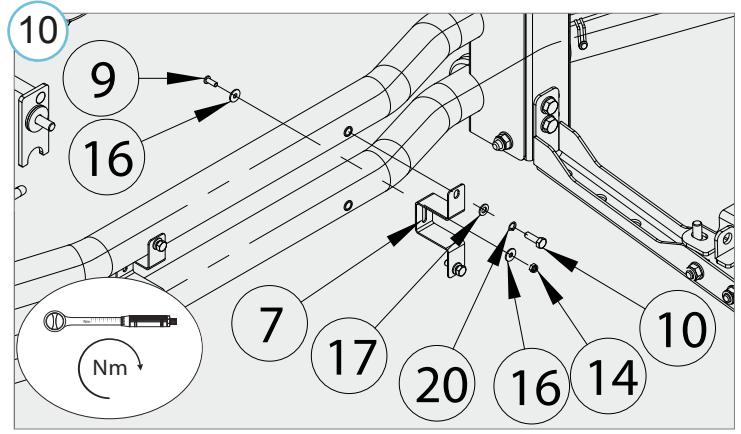

15

Elektrihendused teostada kvalifitseeritud autoelektriku poolt

---

Installation of the lights can be carried out by qualified electrician only

---

Die Installation der Lichter können durchgeführt werden durch Elektrofachkraft