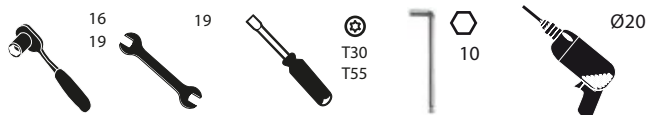

Iveco S-Way 2019-

Art. 852144,85214471
Kaitseraud OUTLAND | Cattleguard OUTLAND | LKW Bullfänger OUTLAND

1. Kaitseraud / cattleguard / Bullfänger	1
2. Kronstein / bracket / Konsole	1
3. Kronstein / bracket / Konsole	1
4. Kronstein / bracket / Konsole	2
5. Kronstein / bracket / Konsole	2
6. Laternaalus / lamp fixing bracket / Lampenbefestigung sklammer	4
7. Kronstein / bracket / Konsole	2
8. Pinguti võti / tensioner key / Spanschlüssel	2
9. Polt / bolt / Bolzen M6x16 DIN7380-A2	2
10. Polt / bolt / Bolzen M8x25 DIN933-A2	8
11. Polt / bolt / Bolzen M12x30 DIN933-A2	10
12. Polt / bolt / Bolzen M12x40 DIN7380-A2	2
13. Polt / bolt / Bolzen M12x70 DIN931-A4-80	4
14. Mutter / nut / Mutter M6 DIN985-A2	2
15. Mutter / nut / Mutter M12 DIN985-A2	8
16. Seib / flat washer / Scheibe 6,4x18x1,6	4
17. Seib / flat washer / Scheibe 8,4x16x1,6	4
18. Seib / flat washer / Scheibe 13x24x2,5	22
19. Seib / flat washer / Scheibe 13x37x3	8
20. Vedruseib / spring washer / Federnscheibe A8	8
21. Vedruseib / spring washer / Federnscheibe A12	6

Külmkeevituse vältimiseks kasutada külmkeevitusvastast määret või mootoriõli.
To prevent cold welding, use cold weld grease or engine oil.
Verwenden Sie geeignetes Fett oder Motoröl, um die Kaltverschweißung zu verhindern.
Kaal / Weight / Gewicht: 80 kg
Paigaldusaeg ilma elektritöödeta / Time of mounting w/o wiring works / Einbauzeit ohne elektrische arbeit: 60 min
Vajalikud tööriistad / Required Tools / Benötigte Werkzeuge