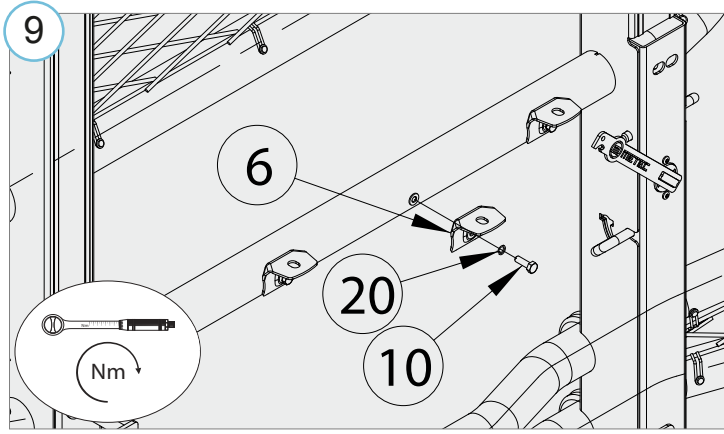

15

Elektrihendused teostada kvalifitseeritud autoelektriku poolt

---

Installation of the lights can be carried out by qualified electrician only

---

Die Installation der Lichter können durchgeführt werden durch Elektrofachkraft