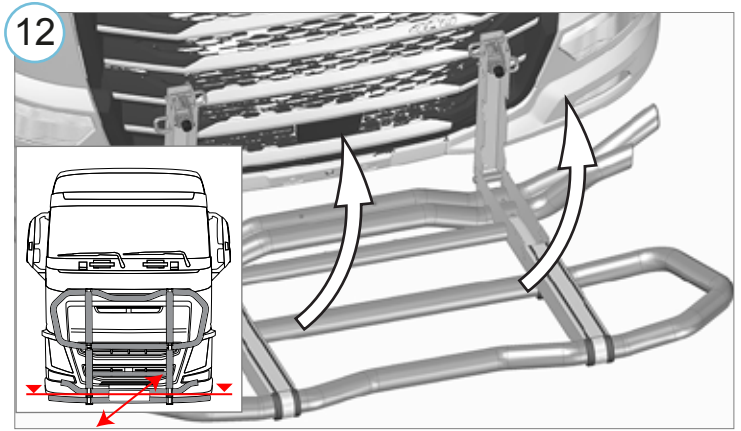

15

Elektrihendused teostada kvalifitseeritud autoelektriku poolt

---

Installation of the lights can be carried out by qualified electrician only

---

Die Installation der Lichter können durchgeführt werden durch Elektrofachkraft