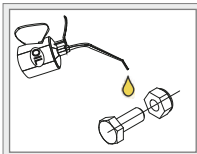

Iveco S-Way 2019-

Art. 852144,85214471
Kaitseraud OUTLAND | Cattleguard OUTLAND | LKW Bullfänger OUTLAND

1. Kaitseraud / cattleguard / Bullfänger	1
2. Kronstein / bracket / Konsole	1
3. Kronstein / bracket / Konsole	1
4. Kronstein / bracket / Konsole	2
5. Kronstein / bracket / Konsole	2
6. Laternaalus / lamp fixing bracket / Lampenbefestigung sklammer	4
7. Kronstein / bracket / Konsole	2
8. Pinguti võti / tensioner key / Spanschlüssel	2
9. Polt / bolt / Bolzen M6x16 DIN7380-A2	2
10. Polt / bolt / Bolzen M8x25 DIN933-A2	8
11. Polt / bolt / Bolzen M12x30 DIN933-A2	10
12. Polt / bolt / Bolzen M12x40 DIN7380-A2	2
13. Polt / bolt / Bolzen M12x70 DIN931-A4-80	4
14. Mutter / nut / Mutter M6 DIN985-A2	2
15. Mutter / nut / Mutter M12 DIN985-A2	8
16. Seib / flat washer / Scheibe 6,4x18x1,6	4
17. Seib / flat washer / Scheibe 8,4x16x1,6	4
18. Seib / flat washer / Scheibe 13x24x2,5	22
19. Seib / flat washer / Scheibe 13x37x3	8
20. Vedruseib / spring washer / Federnscheibe A8	8
21. Vedruseib / spring washer / Federnscheibe A12	6

Külmkeevituse vältimiseks kasutada külmkeevitusvastast määret või mootoriõli.
To prevent cold welding, use cold weld grease or engine oil.
Verwenden Sie geeignetes Fett oder Motoröl, um die Kaltverschweißung zu verhindern.
Kaal / Weight / Gewicht: 80 kg
Paigaldusaeg ilma elektritöödeta / Time of mounting w/o wiring works / Einbauzeit ohne elektrische arbeit: 60 min
Vajalikud tööriistad / Required Tools / Benötigte Werkzeuge