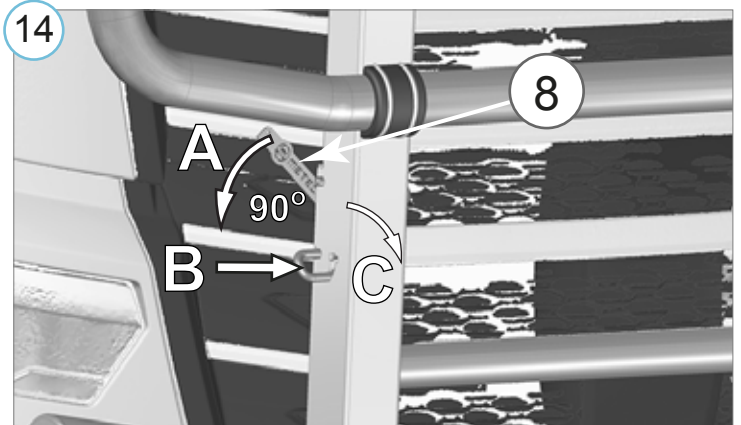

15

Elektrihendused teostada kvalifitseeritud autoelektriku poolt

---

Installation of the lights can be carried out by qualified electrician only

---

Die Installation der Lichter können durchgeführt werden durch Elektrofachkraft