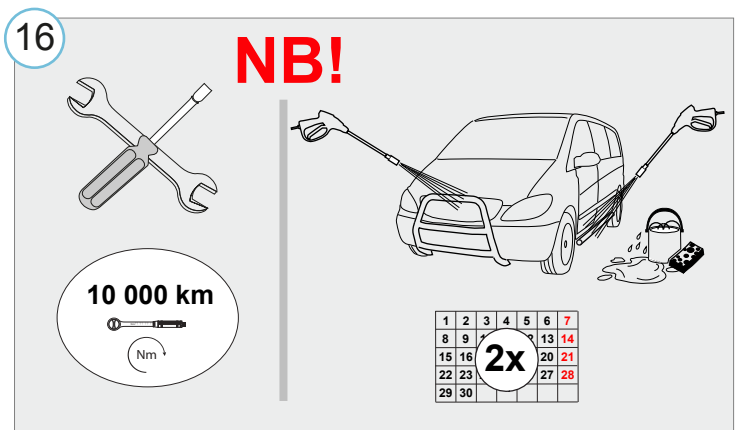

Iveco S-Way 2019-

Art. 852144,85214471
Kaitseraud OUTLAND | Cattleguard OUTLAND | LKW Bullfänger OUTLAND

1. Kaitseraud / cattleguard / Bullfänger	1
2. Kronstein / bracket / Konsole	1
3. Kronstein / bracket / Konsole	1
4. Kronstein / bracket / Konsole	2
5. Kronstein / bracket / Konsole	2
6. Laternaalus / lamp fixing bracket / Lampenbefestigung sklammer	4
7. Kronstein / bracket / Konsole	2
8. Pinguti võti / tensioner key / Spanschlüssel	2
9. Polt / bolt / Bolzen M6x16 DIN7380-A2	2
10. Polt / bolt / Bolzen M8x25 DIN933-A2	8
11. Polt / bolt / Bolzen M12x30 DIN933-A2	10
12. Polt / bolt / Bolzen M12x40 DIN7380-A2	2
13. Polt / bolt / Bolzen M12x70 DIN931-A4-80	4
14. Mutter / nut / Mutter M6 DIN985-A2	2
15. Mutter / nut / Mutter M12 DIN985-A2	8
16. Seib / flat washer / Scheibe 6,4x18x1,6	4
17. Seib / flat washer / Scheibe 8,4x16x1,6	4
18. Seib / flat washer / Scheibe 13x24x2,5	22
19. Seib / flat washer / Scheibe 13x37x3	8
20. Vedruseib / spring washer / Federnscheibe A8	8
21. Vedruseib / spring washer / Federnscheibe A12	6

Külmkeevituse vältimiseks kasutada külmkeevitusvastast määret või mootoriõli.
To prevent cold welding, use cold weld grease or engine oil.
Verwenden Sie geeignetes Fett oder Motoröl, um die Kaltverschweißung zu verhindern.
Kaal / Weight / Gewicht: 80 kg
Paigaldusaeg ilma elektritöödeta / Time of mounting w/o wiring works / Einbauzeit ohne elektrische arbeit: 60 min
Vajalikud tööriistad / Required Tools / Benötigte Werkzeuge

A2 / A4
**M6 - 7 Nm
 M8 - 17 Nm
 M12 - 57 Nm**

15

Elektrihendused teostada kvalifitseeritud autoelektriku poolt

Installation of the lights can be carried out by qualified electrician only

Die Installation der Lichter können durchgeführt werden durch Elektrofachkraft