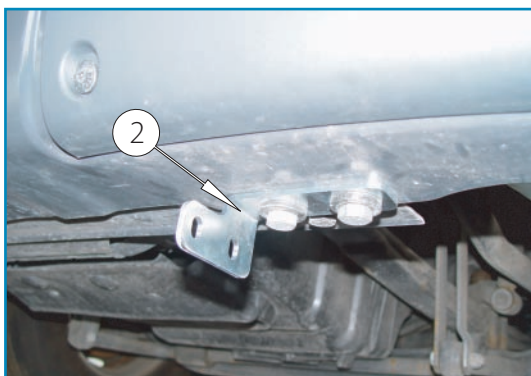

Montaažiskeem / Mounting Instructions / Монтажная схема

Scania R

Art. 864270

Art. 864271

Stangeääris Ø 60

Spoilerbar Ø 60

Спойлербар Ø 60

Paigaldamine / Instructions / Инструкция установки

Pilt 1 / Pic.1 / Рис. 1