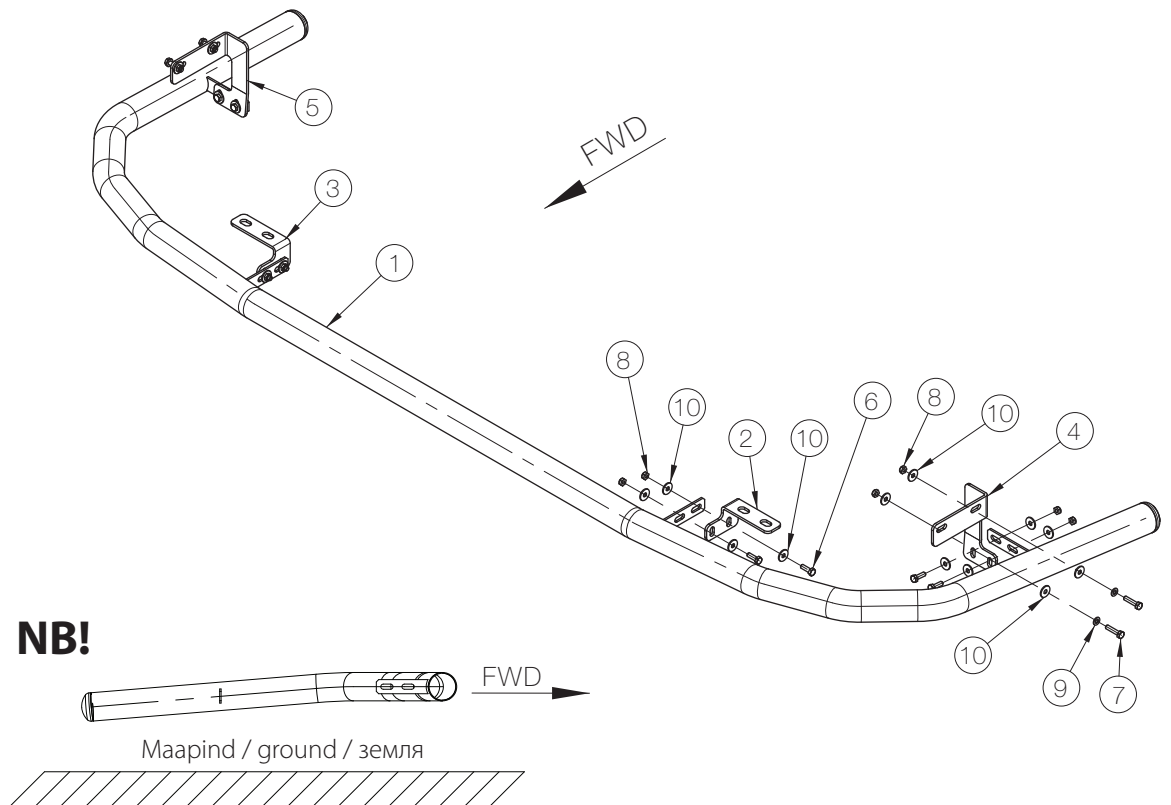

Montaažiskeem / Mounting Instructions / Монтажная схема

Scania R

Art. 864270  
Art. 864271

Stangeääris Ø 60

Spoilerbar Ø 60

Спойлербар Ø 60

- |  |    |
|--|----|
| 1. Stangeääris / spoilerbar / спойлербар | 1  |
| 2. Kronstein / bracket / кронштейн       | 1  |
| 3. Kronstein / bracket / кронштейн       | 1  |
| 4. Kronstein / bracket / кронштейн       | 1  |
| 5. Kronstein / bracket / кронштейн       | 1  |
| 6. Polt / bolt / болт M8x25 mm           | 8  |
| 7. Polt / bolt / болт M8x35 mm           | 4  |
| 8. Mutter / nut / гайка M8 DIN 985       | 12 |
| 9. Seib / washer / шайба 8,4x16x1,6 mm   | 4  |
| 10. Seib / washer / шайба 8,4x24x2 mm    | 24 |

# Montaažiskeem / Mounting Instructions / Монтажная схема

Scania R

Art. 864270

Art. 864271

Stangeääris Ø 60

Spoilerbar Ø 60

Спойлербар Ø 60

# Montaažiskeem / Mounting Instructions / Монтажная схема

Scania R

Art. 864270  
Art. 864271

Stangeääris Ø 60

Spoilerbar Ø 60

Спойлербар Ø 60

Pilt 7 / Pic. 7 / Рис. 7

Pilt 8 / Pic. 8 / Рис. 8

## Toote andmed / Data of the product / Данные о товаре

- Mõõdud / Measures / Размеры: 105x780x2370 mm.
- Kaal / Weight / Масса: 10,3 kg.
- Paigaldusaeg / Time of mounting / Время установки: 60 min.
- Tähtsad markeeringud / Important labels / Важные этикетки: