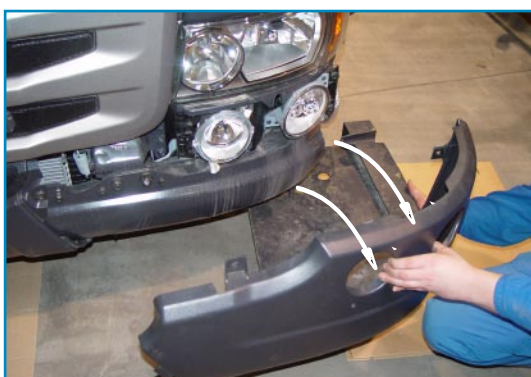

Pilt 3 / Pic. 3 / Рис. 3