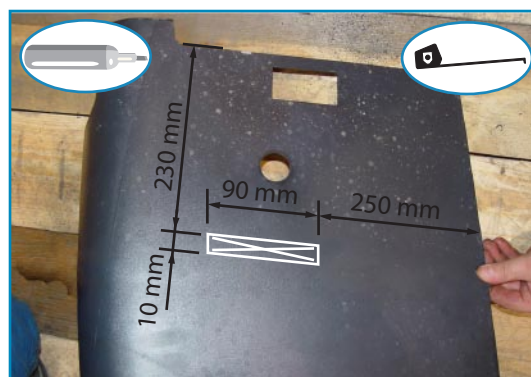

## Paigaldamine / Instructions / Инструкция установки

Pilt 1 / Pic.1 / Рис. 1

Pilt 2 / Pic. 2 / Рис. 2

Pilt 3 / Pic. 3 / Рис. 3

Pilt 4 / Pic. 4 / Рис. 4

Pilt 5 / Pic. 5 / Рис. 5

Pilt 6 / Pic. 6 / Рис. 6

## Toote andmed / Data of the product / Данные о товаре

- Mõõdud / Measures / Размеры: 105x780x2370 mm.
- Kaal / Weight / Масса: 10,3 kg.
- Paigaldusaeg / Time of mounting / Время установки: 60 min.
- Tähtsad markeeringud / Important labels / Важные этикетки: