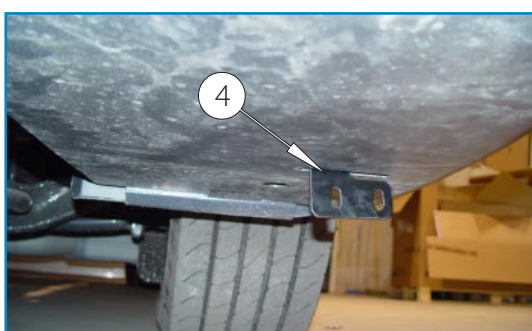

# Montaažiskeem / Mounting Instructions / Монтажная схема

Scania R

Art. 864270  
Art. 864271

Stangeääris Ø 60

Spoilerbar Ø 60

Спойлербар Ø 60

Pilt 7 / Pic. 7 / Рис. 7

Pilt 8 / Pic. 8 / Рис. 8

## Toote andmed / Data of the product / Данные о товаре

- Mõõdud / Measures / Размеры: 105x780x2370 mm.
- Kaal / Weight / Масса: 10,3 kg.
- Paigaldusaeg / Time of mounting / Время установки: 60 min.
- Tähtsad markeeringud / Important labels / Важные этикетки: