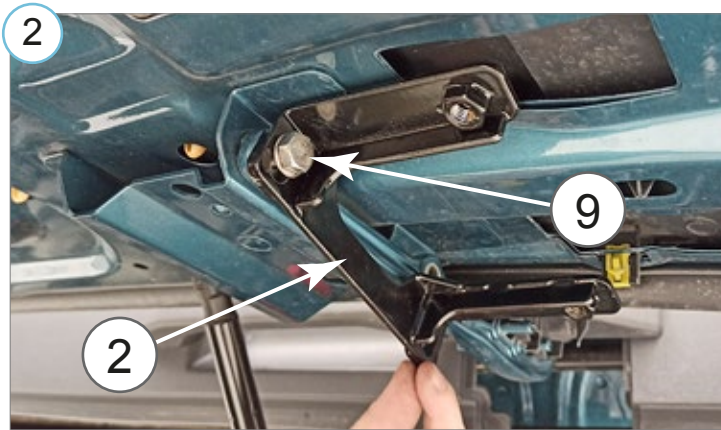

Vajalikud tööriistad / Required Tools / Необходимые инструменты / Benötigte Werkzeuge

M8 - 25 Nm

Volvo FH 2020-

Laternakandur teehoolduseks | Lamp holder for road maintenance | Носител фар для обслуживания дорог | Scheinwerferbügel für die Straßeninstandhaltung