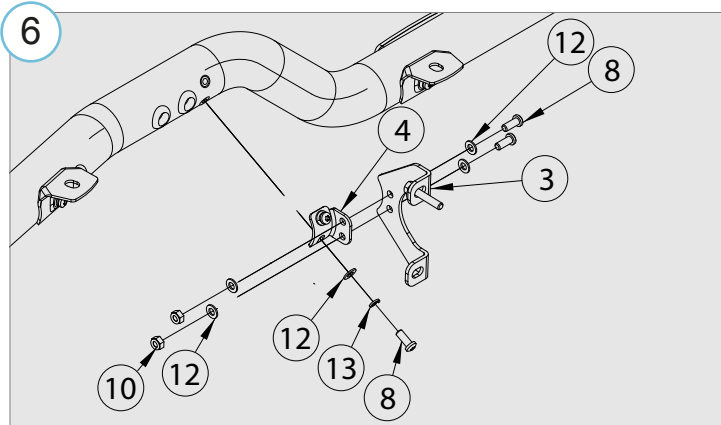

Volvo FH 2020-

Laternakandur teehoolduseks | Lamp holder for road maintenance | Носител фар для обслуживания дорог | Scheinwerferbügel für die Straßeninstandhaltung

• Kui METEC toode ei vasta Teile ootustele või kui on tegemist toote ebapiisava kvaliteediga, siis pretensioonid esitada lehel www.metec.ee
• If the METEC product does not meet Your expectations or if it is a product of insufficient quality, then you can submit a claim at www.metec.ee
• Если METEC продукт не соответствует Вашим ожиданиям или это продукт недостаточного качества, то претензию предъявить можно на сайте www.metec.ee
• Wenn METEC Produkt nicht Ihren Erwartungen entspricht oder wenn es um Qualitätsmängel geht, dann bitte die Ansprüche auf Seite www.metec.ee einreichen