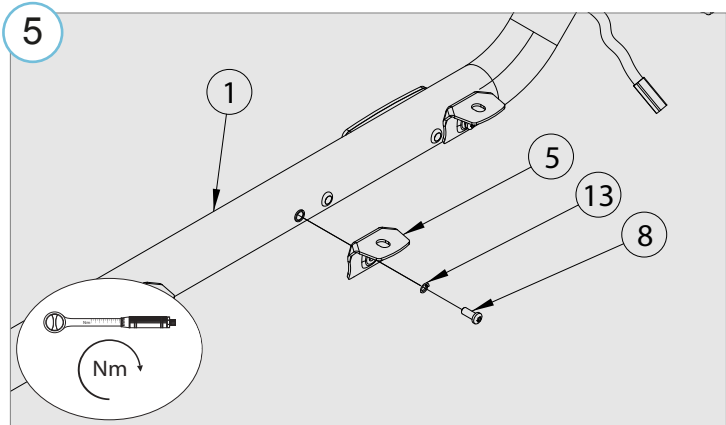

Volvo FH 2020-

Laternakandur teehoolduseks | Lamp holder for road maintenance | Носител фар для обслуживания дорог | Scheinwerferbügel für die Straßeninstandhaltung

• Kui METEC toode ei vasta Teile ootustele või kui on tegemist toote ebapiisava kvaliteediga, siis pretensioonid esitada lehel www.metec.ee
• If the METEC product does not meet Your expectations or if it is a product of insufficient quality, then you can submit a claim at www.metec.ee
• Если METEC продукт не соответствует Вашим ожиданиям или это продукт недостаточного качества, то претензию предъявить можно на сайте www.metec.ee
• Wenn METEC Produkt nicht Ihren Erwartungen entspricht oder wenn es um Qualitätsmängel geht, dann bitte die Ansprüche auf Seite www.metec.ee einreichen