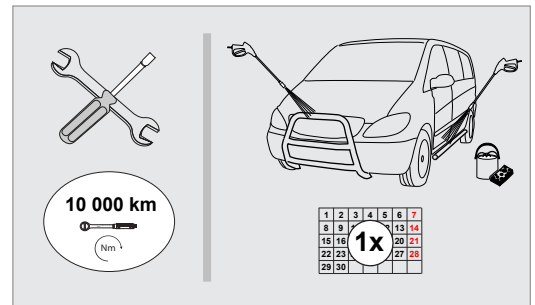

Kaal / Weight / Масса / Gewicht: 7,7 kg + 1,5 kg (cable)

Paigaldusaeg ilma elektritöödeta / Time of mounting w/o wiring works / Время установки без электромонт. работ / Einbauzeit ohne elektrische arbeit: 45 min