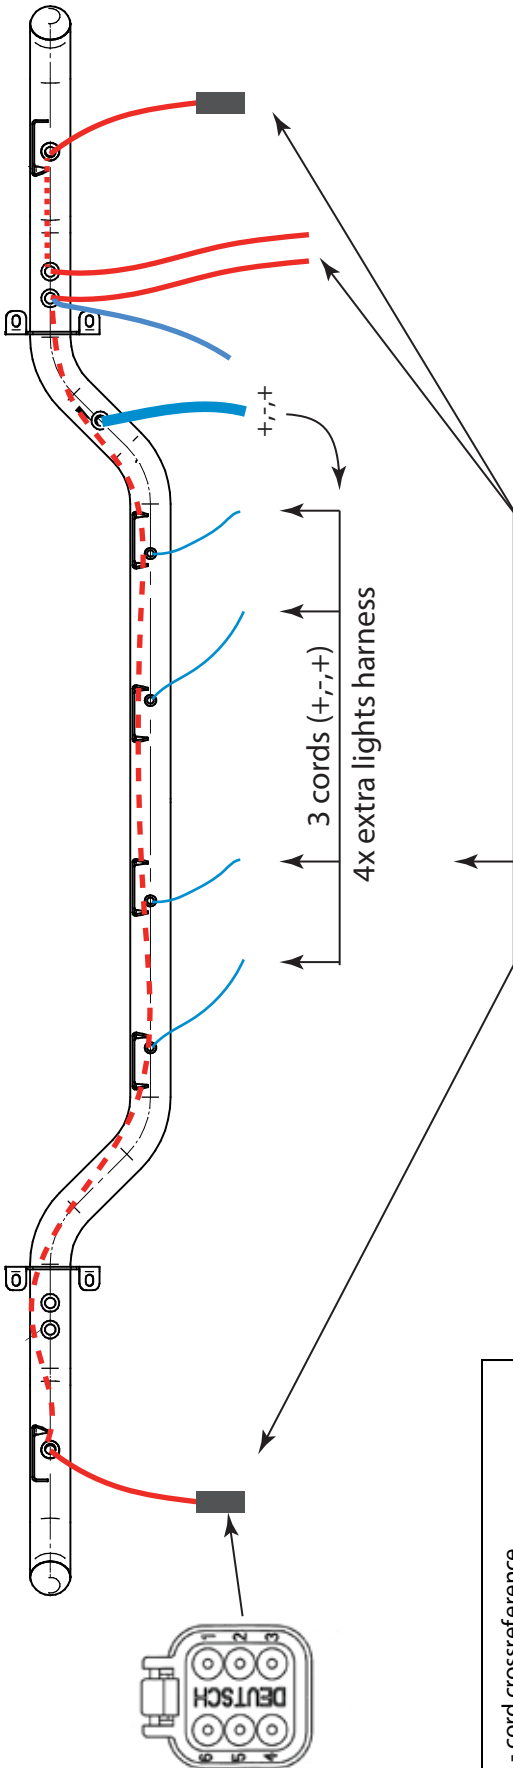

Volvo FH 2020-

Art. 868674770, 868675770

Laternakandur teehoolduseks | Lamp holder for road maintenance | Носител фар для обслуживания дорор | Scheinwerferbügel für die Straßeninstandhaltung

1. Laternakandur / lamp holder / носитель фар / Scheinwerferbügel
2. Kronstein / bracket / кронштейн / Konsole
3. Kronstein / bracket / кронштейн / Konsole
4. Polditav kronstein / bolt bracket / кронштейн / Bolzenhalterung
5. Laternaalus / lamp fixing bracket / крепежный кронштейн лампы / Lampenbefestigungsklammer
6. Puks / bushing / букса / Buchse
7. Polt / bolt / болт / Bolzen M8x45
8. Polt / bolt / болт / Bolzen M8x20 DIN7380-A2
9. Polt / bolt / болт / Bolzen M8x20 DIN933-A2
10. Mutter / nut / гайка / Mutter M8
11. Seib / flat washer / шайба / Scheibe 8,4x24x2
12. Seib / flat washer / шайба / Scheibe 8,4x16x1,6
13. Vedruseib / spring washer / пружинная шайба / Federnscheibe A8

Vajalikud tööriistad / Required Tools / Необходимые инструменты / Benötigte Werkzeuge

M8 - 25 Nm

Volvo FH 2020-

Laternakandur teehoolduseks | Lamp holder for road maintenance | Носител фар для обслуживания дорог | Scheinwerferbügel für die Straßeninstandhaltung

Volvo FH 2020-

Laternakandur teehoolduseks | Lamp holder for road maintenance | Носител фар для обслуживания дорог | Scheinwerferbügel für die Straßeninstandhaltung

Lisa /extra / приложение / Extra

Pin - cord crossreference	
DT06-6S	cable cord iden fiers numbered or colored
1	G/y black
2	b1 red
3	b2 green
4	b3 grey
5	b4 blue
6	b5 yellow

LH + RH main plough lights harnesses with Deutsch DT06-6S connector

Vilkurid / Strobes / Мигалки / Blitze
868675 only

Modes	
1 Steady	8 Single (all) SAE
2 Single (2Hz) ECE	9 Double (all) SAE
3 Double (2Hz)	10 Four (all) SAE
4 Four (2Hz)	11 Five (all) SAE
5 Random	12 Ultra (all) SAE
6 Double (split)	13 Single-four (all)
7 Four (split)	14 Steady/double (2Hz)