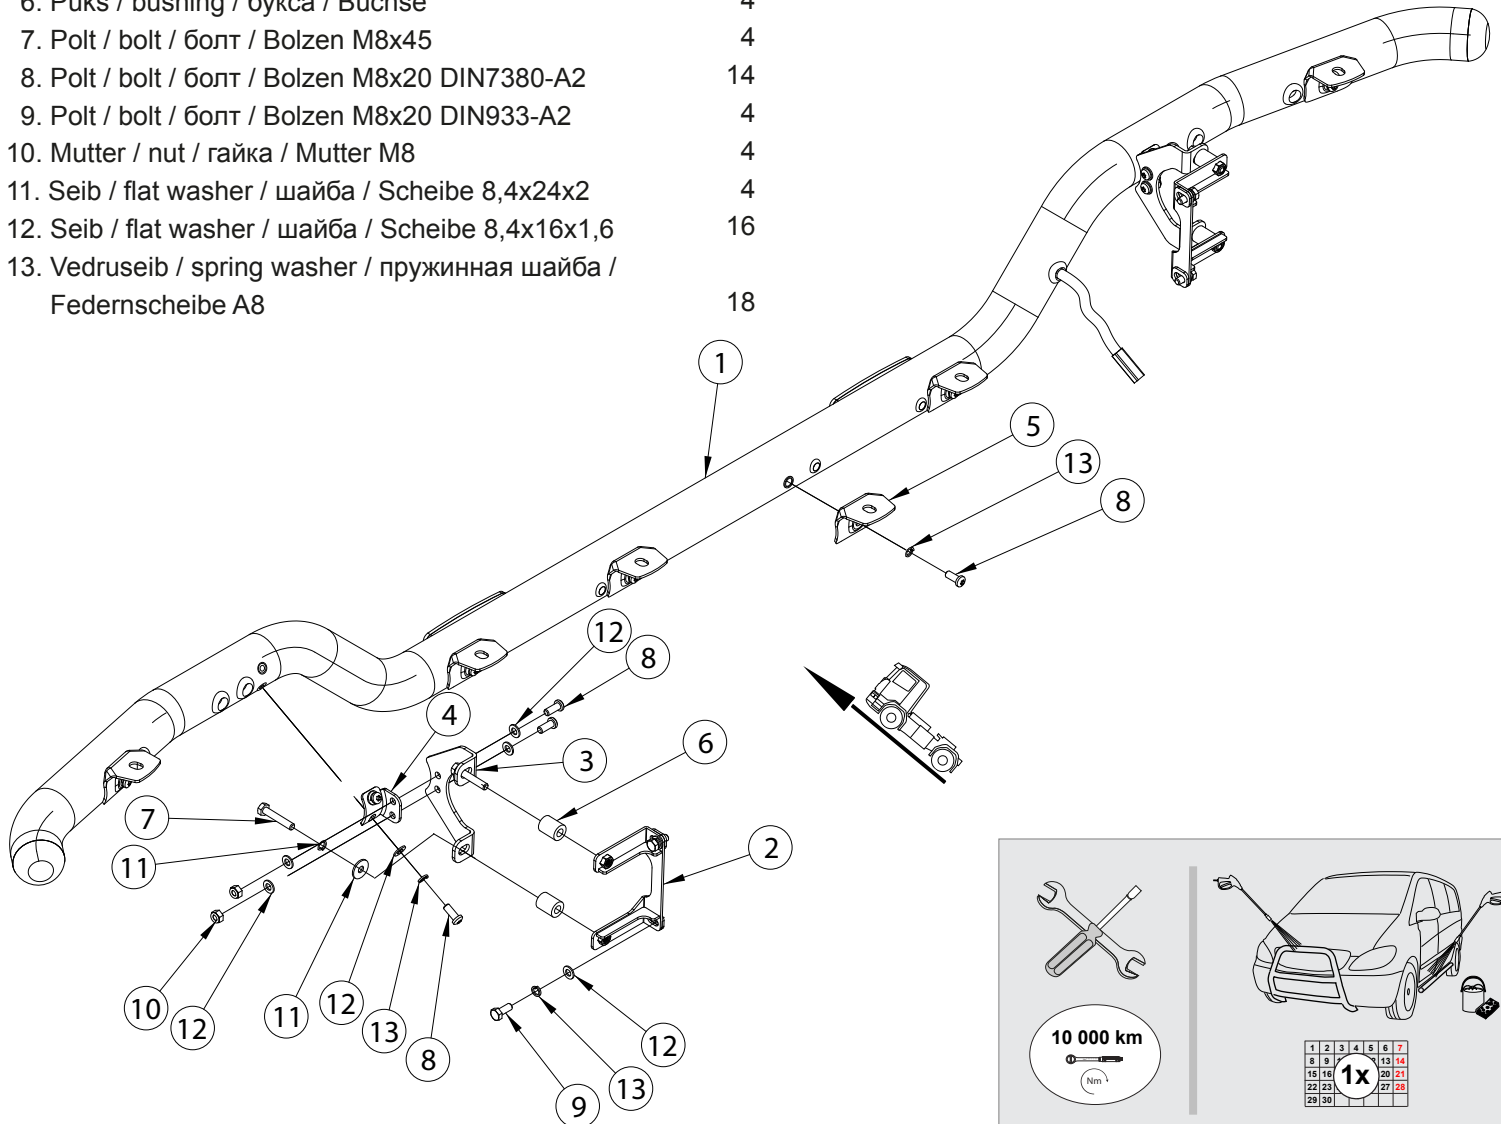

Volvo FH 2020-

Art. 868674770, 868675770

Laternakandur teehoolduseks | Lamp holder for road maintenance | Носител фар для обслуживания дорор | Scheinwerferbügel für die Straßeninstandhaltung

1. Laternakandur / lamp holder / носитель фар / Scheinwerferbügel
2. Kronstein / bracket / кронштейн / Konsole
3. Kronstein / bracket / кронштейн / Konsole
4. Polditav kronstein / bolt bracket / кронштейн / Bolzenhalterung
5. Laternaalus / lamp fixing bracket / крепежный кронштейн лампы / Lampenbefestigungsklammer
6. Puks / bushing / букса / Buchse
7. Polt / bolt / болт / Bolzen M8x45
8. Polt / bolt / болт / Bolzen M8x20 DIN7380-A2
9. Polt / bolt / болт / Bolzen M8x20 DIN933-A2
10. Mutter / nut / гайка / Mutter M8
11. Seib / flat washer / шайба / Scheibe 8,4x24x2
12. Seib / flat washer / шайба / Scheibe 8,4x16x1,6
13. Vedruseib / spring washer / пружинная шайба / Federnscheibe A8

Kaal / Weight / Масса / Gewicht: 7,7 kg + 1,5 kg (cable)

Paigaldusaeg ilma elektritöödeta / Time of mounting w/o wiring works / Время установки без электромонт. работ / Einbauzeit ohne elektrische arbeit: 45 min

LH + RH main plough lights harnesses with Deutsch DT06-6S connector

Vilkurid / Strobes / Мигалки / Blitze
868675 only

Modes	
1 Steady	8 Single (all) SAE
2 Single (2Hz) ECE	9 Double (all) SAE
3 Double (2Hz)	10 Four (all) SAE
4 Four (2Hz)	11 Five (all) SAE
5 Random	12 Ultra (all) SAE
6 Double (split)	13 Single-four (all)
7 Four (split)	14 Steady/double (2Hz)