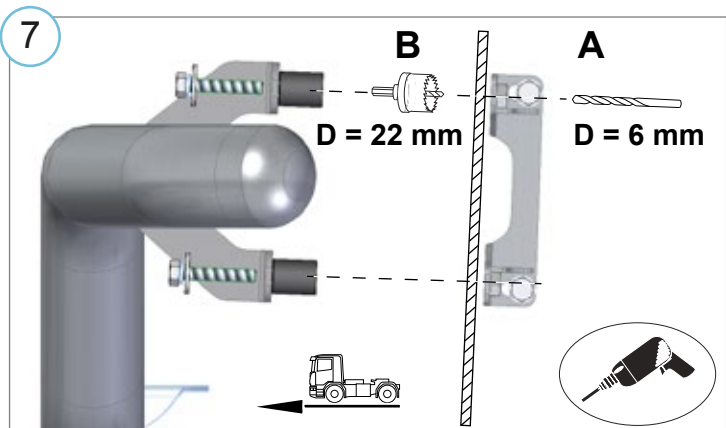

Volvo FH 2020-

Laternakandur teehoolduseks | Lamp holder for road maintenance | Носител фар для обслуживания дорог | Scheinwerferbügel für die Straßeninstandhaltung

• Kui METEC toode ei vasta Teile ootustele või kui on tegemist toote ebapiisava kvaliteediga, siis pretensioonid esitada lehel www.metec.ee
• If the METEC product does not meet Your expectations or if it is a product of insufficient quality, then you can submit a claim at www.metec.ee
• Если METEC продукт не соответствует Вашим ожиданиям или это продукт недостаточного качества, то претензию предъявить можно на сайте www.metec.ee
• Wenn METEC Produkt nicht Ihren Erwartungen entspricht oder wenn es um Qualitätsmängel geht, dann bitte die Ansprüche auf Seite www.metec.ee einreichen