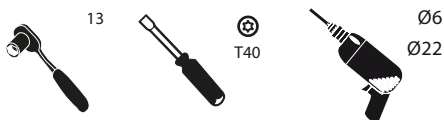

Kaal / Weight / Масса / Gewicht: 7,7 kg + 1,5 kg (cable)

Paigaldusaeg ilma elektritöödeta / Time of mounting w/o wiring works / Время установки без электромонт. работ / Einbauzeit ohne elektrische arbeit: 45 min

Vajalikud tööriistad / Required Tools / Необходимые инструменты / Benötigte Werkzeuge