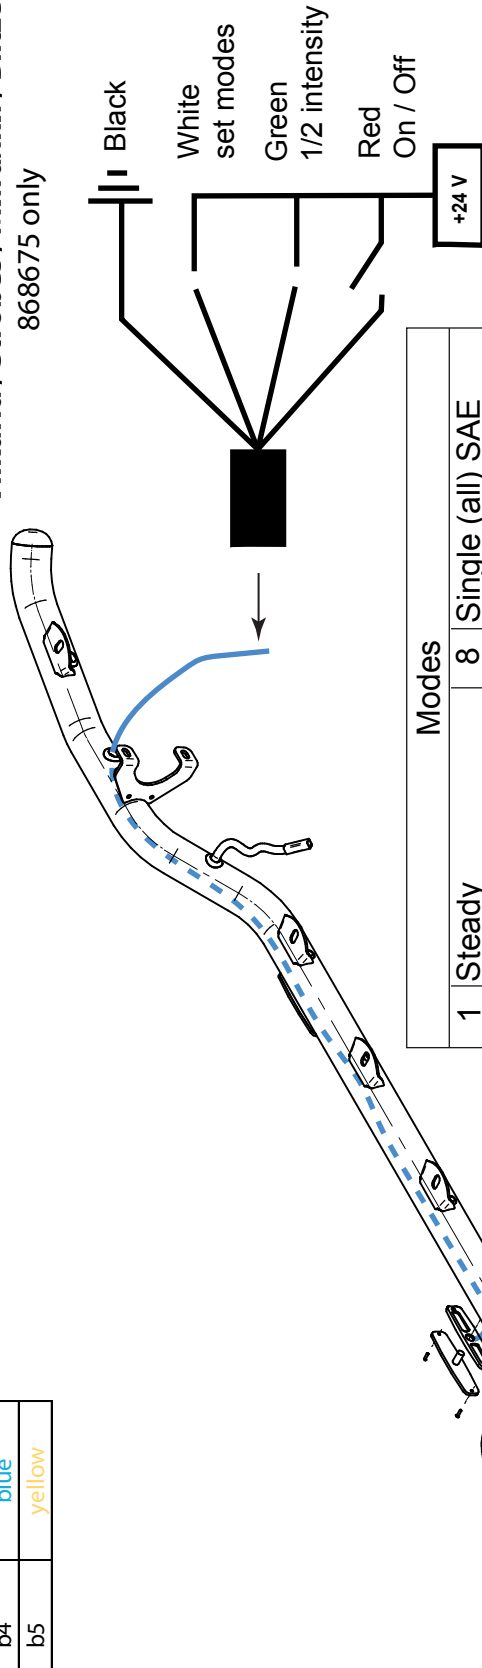

Volvo FH 2020-

Art. 868674770, 868675770

Laternakandur teehoolduseks | Lamp holder for road maintenance | Носител фар для обслуживания дорор | Scheinwerferbügel für die Straßeninstandhaltung

1. Laternakandur / lamp holder / носитель фар / Scheinwerferbügel
2. Kronstein / bracket / кронштейн / Konsole
3. Kronstein / bracket / кронштейн / Konsole
4. Polditav kronstein / bolt bracket / кронштейн / Bolzenhalterung
5. Laternaalus / lamp fixing bracket / крепежный кронштейн лампы / Lampenbefestigungsklammer
6. Puks / bushing / букса / Buchse
7. Polt / bolt / болт / Bolzen M8x45
8. Polt / bolt / болт / Bolzen M8x20 DIN7380-A2
9. Polt / bolt / болт / Bolzen M8x20 DIN933-A2
10. Mutter / nut / гайка / Mutter M8
11. Seib / flat washer / шайба / Scheibe 8,4x24x2
12. Seib / flat washer / шайба / Scheibe 8,4x16x1,6
13. Vedruseib / spring washer / пружинная шайба / Federnscheibe A8

Kaal / Weight / Масса / Gewicht: 7,7 kg + 1,5 kg (cable)

Paigaldusaeg ilma elektritöödeta / Time of mounting w/o wiring works / Время установки без электромонт. работ / Einbauzeit ohne elektrische arbeit: 45 min

Volvo FH 2020-

Laternakandur teehoolduseks | Lamp holder for road maintenance | Носител фар для обслуживания дорог | Scheinwerferbügel für die Straßeninstandhaltung

Lisa /extra / приложение / Extra

Pin - cord crossreference	
DT06-6S	cable cord iden fiers numbered or colored
1	G/y black
2	b1 red
3	b2 green
4	b3 grey
5	b4 blue
6	b5 yellow

LH + RH main plough lights harnesses with Deutsch DT06-6S connector

Vilkurid / Strobes / Мигалки / Blitze
868675 only

Modes	
1 Steady	8 Single (all) SAE
2 Single (2Hz) ECE	9 Double (all) SAE
3 Double (2Hz)	10 Four (all) SAE
4 Four (2Hz)	11 Five (all) SAE
5 Random	12 Ultra (all) SAE
6 Double (split)	13 Single-four (all)
7 Four (split)	14 Steady/double (2Hz)